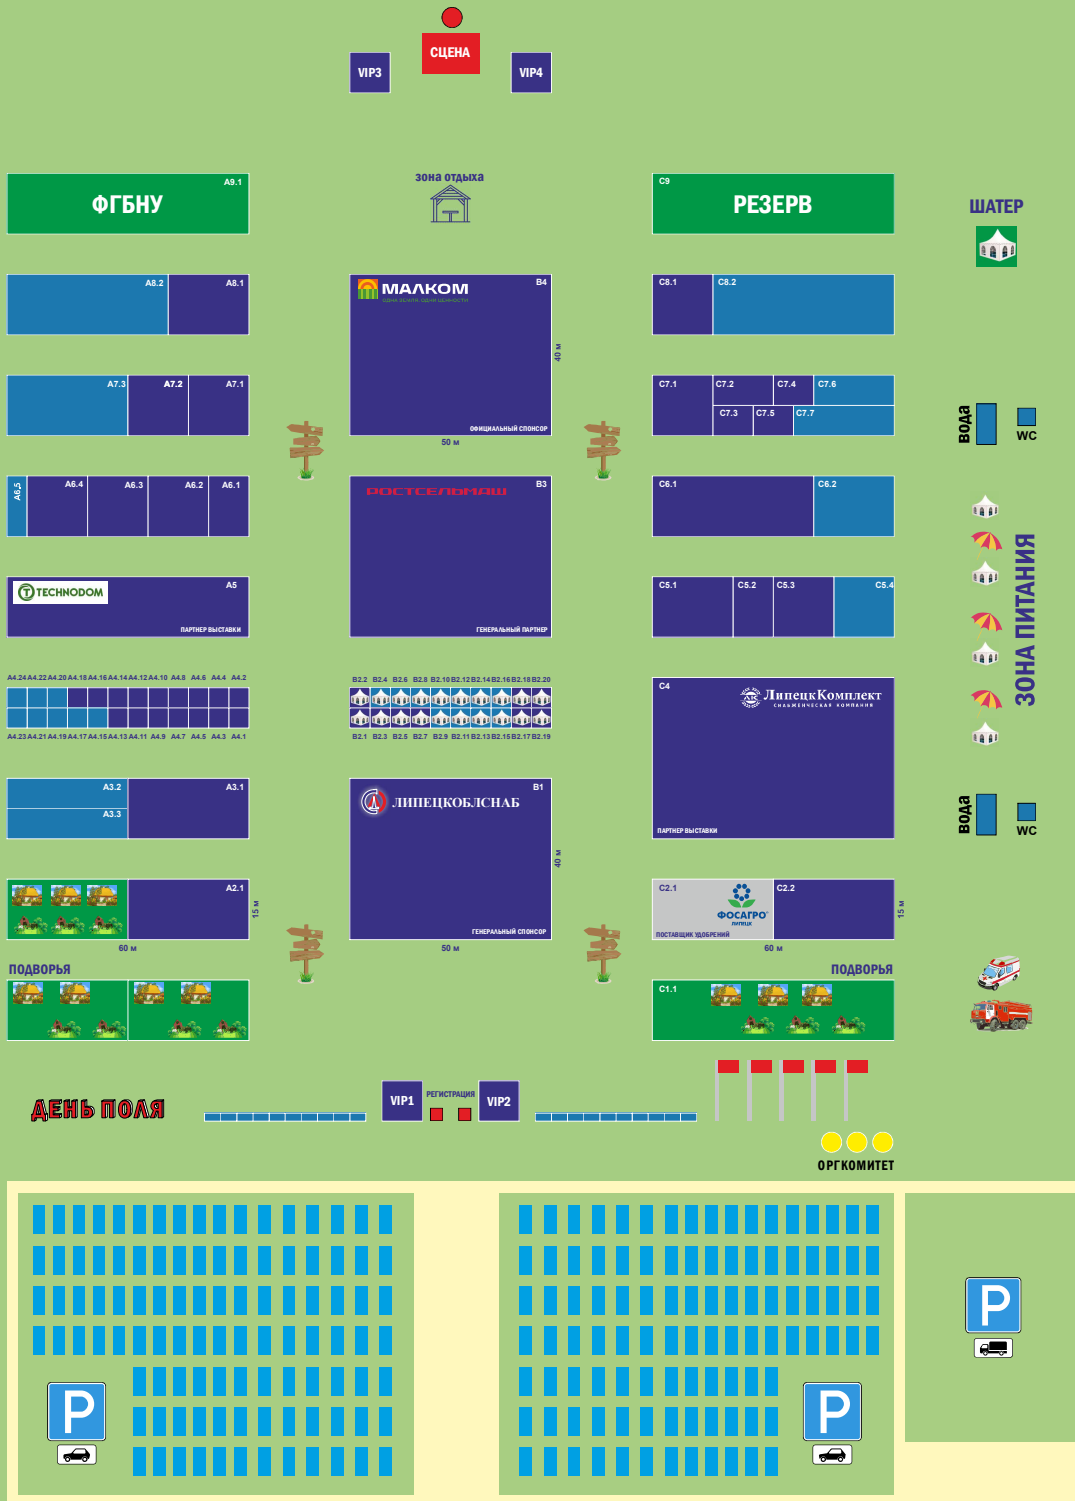

# 05 июля 2024 года

Липецкая область,  
Липецкий район,  
Бруслановка,  
Областная сортоиспытательная станция

№	Компания	Сектор	№	Компания	Сектор
1	АВП-агро	С 7.2	36	АГМ Партс	В2.5
2	Авторесурс	В2.19-20	37	Агромиг	А4.13
3	Агробизнес ГК	А4.2	38	Агроэлемент	А7.2
4	Агродом-Липецк	В2.18	39	АМР	А6.3
5	Агроника Групп	С8.1	40	Воронеж-Агро	А4.9,11
6	Агроснаб	А4.12	41	Джермэн Сид Альянс Русс	С7.3
7	АТС	А4.14	42	Мот оравто	С7.4
8	Бэст АгроГруп	В2.1	43	Остров Машин	А6.4
9	Вертикаль МСК	С5.3	44	Радогост-Маш	С7.5
10	ГК Шанс	А6.1	45	Русид	В2.7
11	Бизнес Маркет	С5.1	46	Завод Евросибагро и Клаузер	А4.16,18
12	Еврохим МХК	С5.2			
13	Калина Агро	А6.2			
14	Компания СОКО	А4.4			
15	ЛидаеРус	А4.5			
16	Лимарген Ру	В 2.3			
17	Липецккомплект	С4			
18	Липецкоблснаб	В1, VIP1, VIP4			
19	Малком	В4			
20	МарибоХиллесхог	А4.3			
21	Молот	А7.1			
22	М-Траст	В2.17			
23	Немецкая Техника	А2.1			
24	НЕО ФАРМИНГ	С6.1			
25	РостЛайнагросервис	С7.1			
26	Ростсельмаш	В3, VIP2, VIP3			
27	Сельмашстрой-Воронеж	А4.1			
28	Сельхозрешения	В2.2			
29	СмартАгро	А 4.7			
30	Терра Групп	А8.1			
31	Технодом, ООО	А5			
32	Технопарк- Липецк	А4.10, А4.8, А4.6			
33	ФосАгро	С2.1			
34	Центр сельхозхимии	С2.2			
35	Э.П.Ф.	А3.1			

**ЦЕНТР**  
Организатор выставок, ярмарок,  
послевоенных мероприятий,  
рекламные услуги.

Выставочная фирма ЦЕНТР  
тел./факс (473) 233-09-60  
[www.lipagro.ru](http://www.lipagro.ru) [pole@vfcenter.ru](mailto:pole@vfcenter.ru)