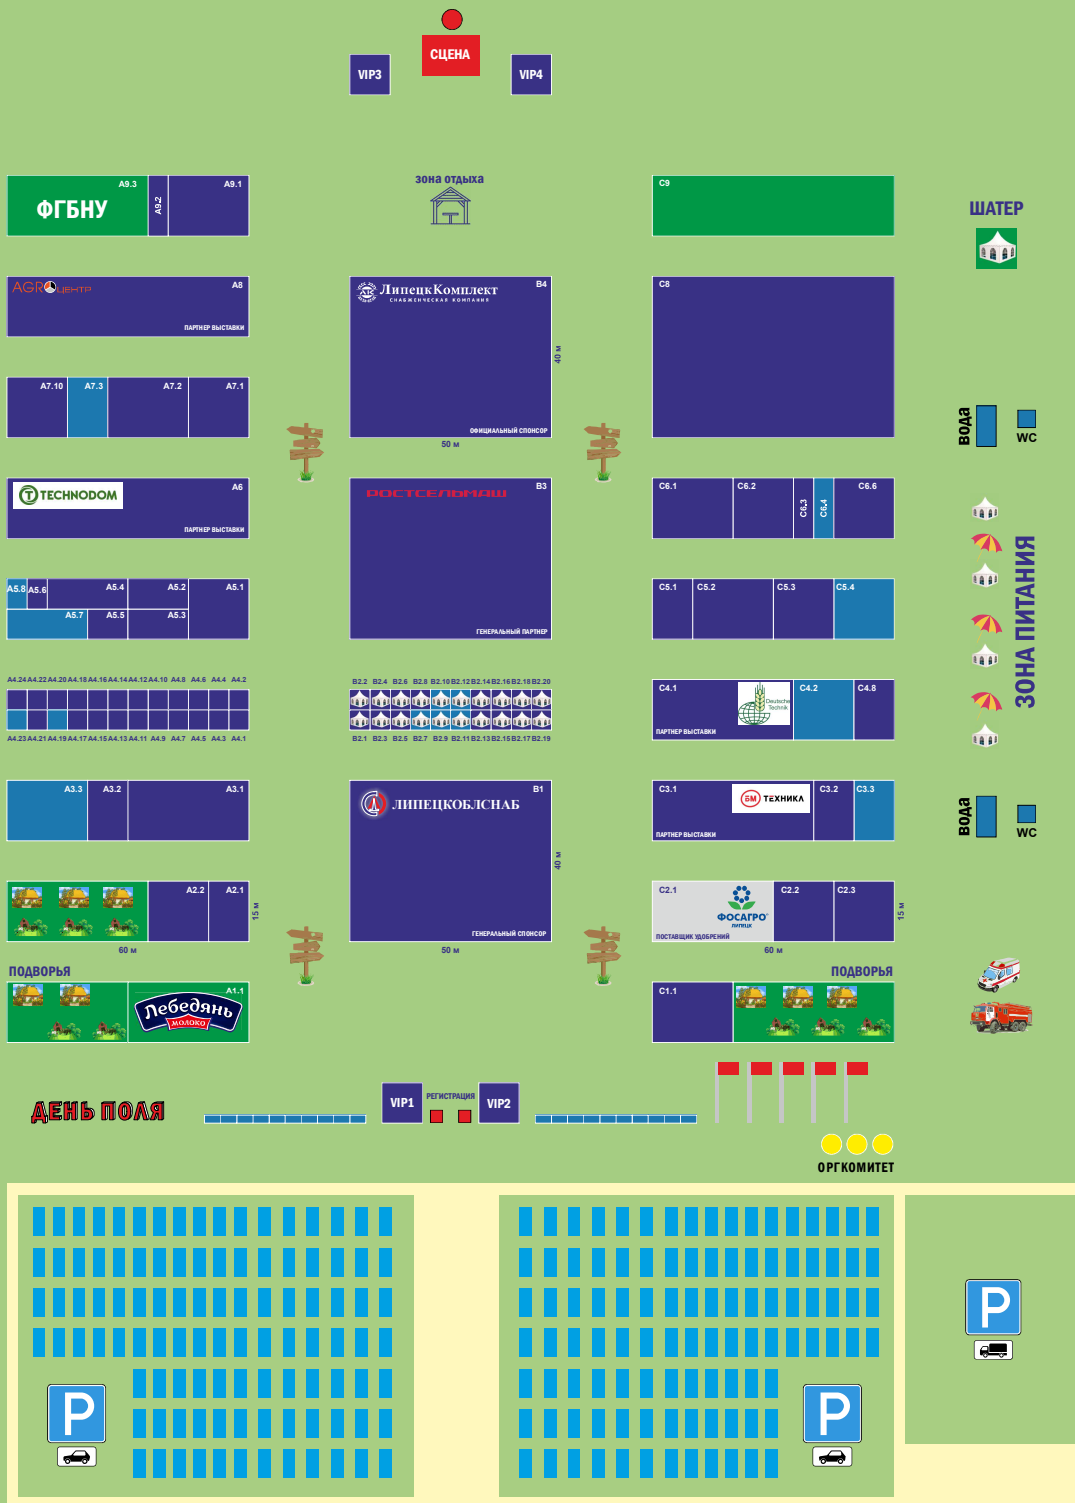

23 июня 2023 года

Липецкая область,
Липецкий район,
Бруслановка,
Областная сортоиспытательная станция

№	Компания	Сектор	№	Компания	Сектор
1	АВР-Агро	С6.3	36	ЛНИИР - филиал ФГБНУ ФНЦ ВНИИМК	A9.2
2	Авторесурс, ООО	B2.1-2	37	МарибоХиллесхог	A4.3
3	Агри2.0 Липецк, ООО	A5.4	38	Машинист, ООО	A3.2
4	Агробизнес ГК	A4.7	39	Молот, АО	A7.1
5	Агродинамика, ООО	C4.8	40	М-Траст, ООО	B2.15
6	Агродом-Липецк, ООО	B2.14	41	Немецкая техника, ООО	C4.1
7	Агрокурс, ООО	A4.2	42	НПК Химия, ООО	B2.19
8	Агротех-Гарант, ГК	C5.1	43	Октябрьское, АО	B3, VIP2, VIP3
9	Агрофирма Павловская нива	A4.1	44	Остров машин, ООО	A7.10
10	АгроцентрЛиски, ООО	A8	45	Прицепцентр, ООО	A5.2
11	АМТ-Черноземье, ООО	A2.2	46	Профпласт, ООО	B2.5
12	АТС, ООО	A4.5	47	ПТК Агро-Планета, ООО	C3.2
13	Белагро-Липецк, ООО	C5.3	48	Росагротрейд, ООО	B2.3
14	Бизнес Маркет, ООО	C3.1	49	Россельхозбанк, АО	A4.8
15	БКР-Агро, ООО	C5.2	50	РостЛайнАгросервис, ООО	C2.2
16	БэстАгроГруп, ООО	A4.11	51	РусАгро-Л, ООО	A4.12
17	Воронеж-Агро, НПО, ООО	B2.18	52	Сбербанк, ПАО	B2.16
18	Высокие Технологии, ООО	A4.22,24	53	Сельмашстрой-Воронеж	A4.13
19	ГК АМП	C6.6	54	Сельхозрешения, ООО	B2.20
20	ГК Шанс	A5.1	55	СЗР-Маркет, ООО	A5.6
21	ГКЗ, ПАО	C1.1	56	СиСорт, ООО	B.2.17
22	Гостехнадзор	A9.1	57	СПБ-СельхозДеталь, ООО	A4.4
23	Доза-Агро, ООО	A4.10	58	Стальной Лев, ООО	A4.21
24	Евротехника ГК, ООО	C6.2	59	Терра Групп, ООО	C6.1
25	ЕвроХим МХК, АО	A2.1	60	Техно Аутсорсинг, ООО	A5.5
26	Завод Воронеж Агромаш	A4.15-17	61	Технодом, ООО	A6
27	Индустриальная группа	A4.9	62	ТСК "Агросфера", ООО	A5.3
28	КАДВИ, АО	A4.20	63	Фирма "Август"	A4.16,18
29	Калина Агро, ООО	B2.4	64	ФМРус, ООО	A4.14
30	КомАвто, ООО	A7.2	65	ФосАгро	C2.1
31	Корпорация Малком, АО	C8	66	ХимЭра, ООО	A4.6
32	Лебедеямолоко, ООО	A1.1	67	Центр Компетенции	B4.13
33	Лимагрен РУ, ООО	B2.6	68	Штрубе Рус, ООО	C2.3
34	ЛипецкКомплект, ООО	B4	69	Э.П.Ф.	A3.1
35	Липецкоблснаб, ООО	B1, VIP1, VIP4	70	ЭкоНива АПК Холдинг, ООО	B2.8